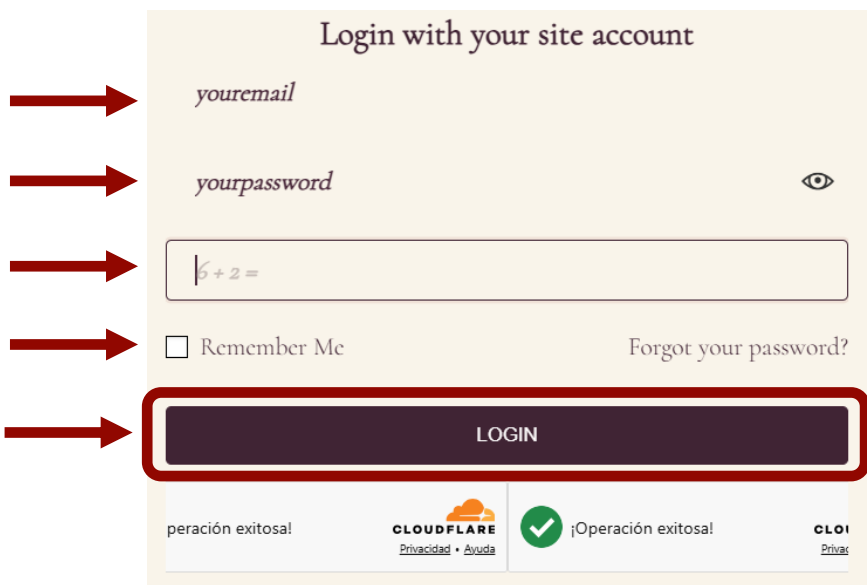

FLORUS
Medicinal Music

*Acceso y uso
de Programa FLORECER
Manual de Usuario*

Acceso a la Terapia (1 de 2)

Vaya a: <https://es.florumusic.com>

Click en el botón **MENU**

Click en **Login**

Escriba su *e-mail*, y su *password*.
 Para proteger su cuenta, por favor,
 responda la siguiente ecuación y
 seleccione *Remember me* y luego
 haga clic en el botón **LOGIN**

<https://es.florumusic.com>

Acceso a la Terapia (2 de 2)

Haga clic en el botón
IR A FLORECER

Click en el botón **CONTINUAR**

Haga clic en este ícono
para *mostrar u ocultar* el
menú de la izquierda

Inicio de la Terapia

Aquí es donde inicia su recorrido.

A partir de este punto, solo ocupará **desplazarse hacia abajo** para leer y hacer **click** en **SIGUIENTE** para **avanzar**.

Terminada la lectura, haga **click** en el botón **Play** del **reproductor** para empezar a escuchar la música que hemos preparado para usted.